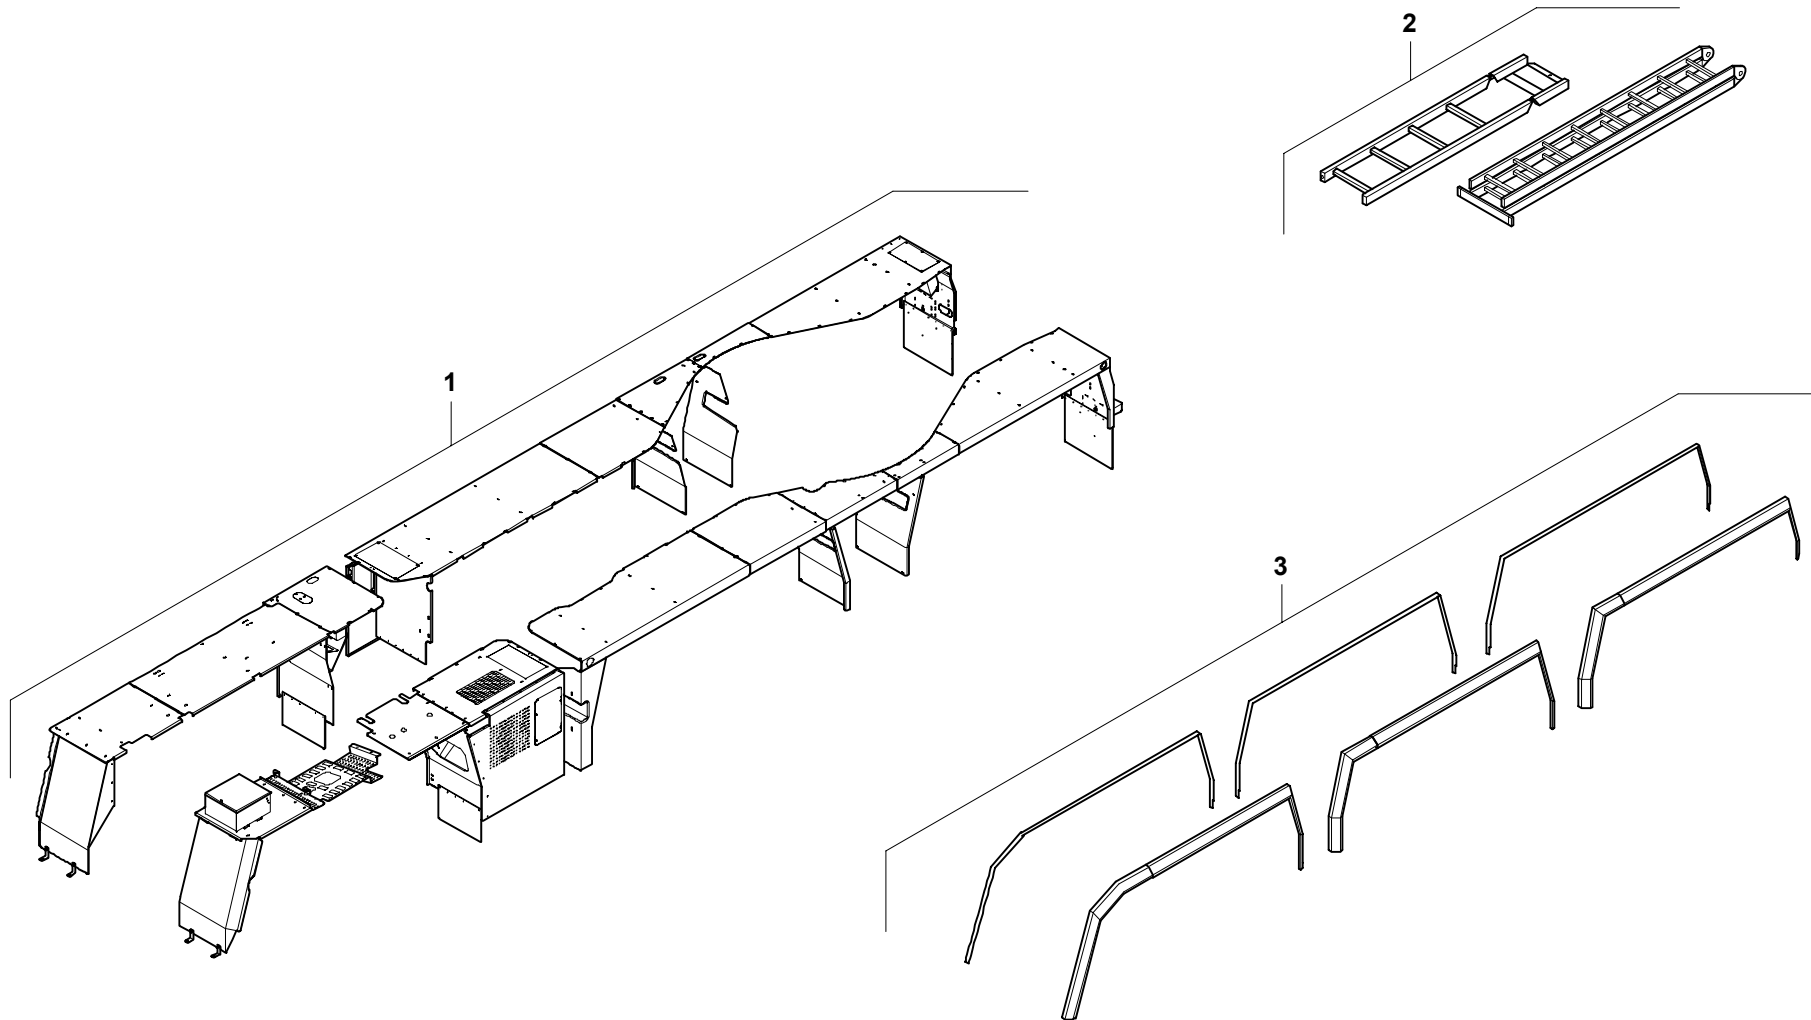

GROVEABDECKUNG 20,5" BEREIFUNG
COVERING 20,5" SET OF TIRESBILDТАFEL
PICTORIAL DISPLAY

11.11

3201749-ETL #

1/1

GMK 6400
BE 506
G 034

3201749-0-BL01-1111-6400